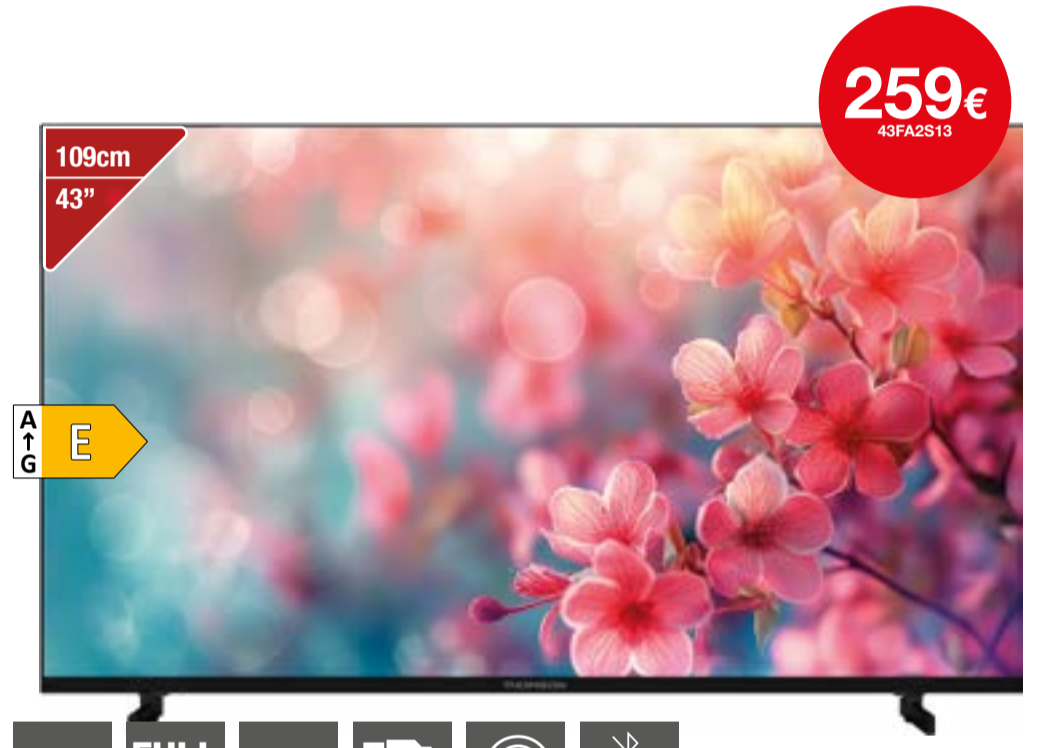

259€
43FA2S13

109cm
43"

A ↑ G E

TV LED 43" FHD THOMSON

43FA2S13

Android TV, Dolby Digital, Dolby Audio, diseño sin marcos